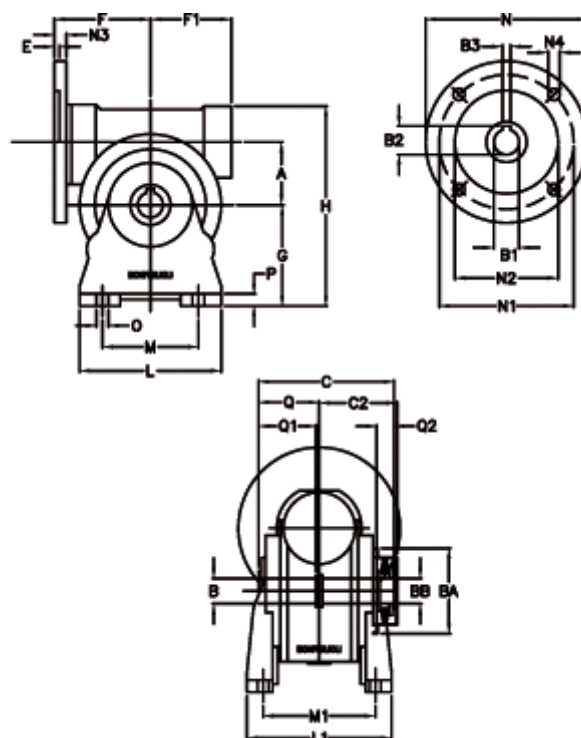

Varenummer: 390204910022236
 Beskrivelse: Snekkegear med skridnav
 VF 49-L2-A-100 P63B5

Mål

a	= 49.50	C	= 105	L1	= 124.0	O	= 8.5
B	= 25	C2	= 63,5	m	= 63	P	= 12
B1 E7	= 11	E	= 3.0	M1	= 98.5	Q	= 51.0
B2	= 12.8	F	= 70	N	= 140	Q1	= 41
B3 H9	= 4	F1	= 63	N1	= 115	Q2	= 15
BA	= 63	g	= 82	N2	= 95		
BB H7	= 14	H	= 162	N3	= 10.5		
Betegnelse = VF 49A-xx-63B5		L	= 110	N4	= 9,5		